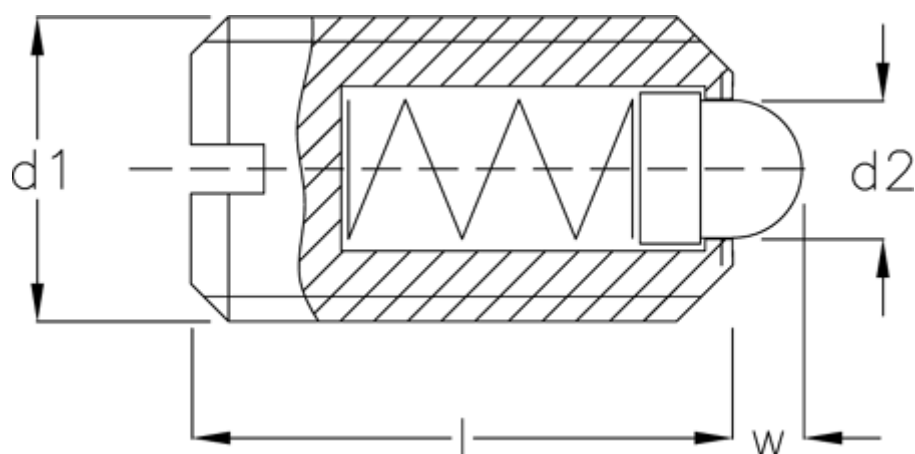

Varenummer: 20820516A
Beskrivelse: E+G
Fjedrende trykstykke GN 615.1-M24-BS

Mål

d1	= M24
d2	= 13.0
Fjedertryk N bund	= 223.0
Fjedertryk N top	= 91.0
Længde l	= 34
W	= 8.0